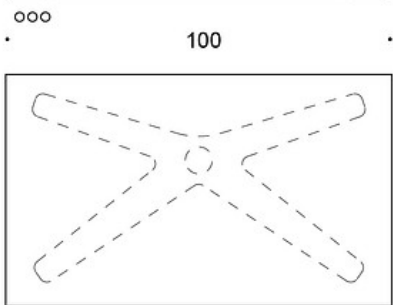

Ryggsekkrok, hvit metall

JUSTERINGER:

Høydejusteringsområde for bord med gasslift med glidere:

67 - 105 cm

Høydejusteringsområde for bord med gasslift med låsbare

hjul: 69 - 107 cm

EGENSKAPER:

- Gasslift høydejustering
- Låsbare hjul eller justerbare glidere
- Avrundede hjørner (eik topp kun med rette hjørner)
- Kantlist ved valg av laminat bordplate

CO₂-UTSLIPP:

Jojo X-understell, 120x50: 98.44 kg CO₂e

Tegning:

100

100

o kansi vain terävillä kulmilla /
top only with sharp corners

120

120