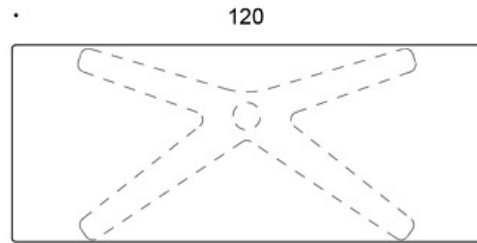

JUSTERINGER:

Høydejusteringsområde for bord med gasslift med glidere:

70 – 115 cm

Høydejusteringsområde for bord med gasslift med låsbare

hjul: 72 – 117.5 cm

EGENSKAPER:

- Gasslift høydejustering
- Låsbare hjul eller justerbare glidere
- Avrundede hjørner (eik topp kun med rette hjørner)
- Kantlist ved valg av laminat bordplate

Tegning:

ooo

100

o

oo

120

o

50

60

o kansi vain terävillä kulmilla /
top only with sharp corners

oo kansi vain pyöristetyillä kulmilla (r20) /
top only with rounded corners (r20)

ooo kansi terävillä ja pyöristetyillä kulmilla (r20) /
top with sharp and rounded corners (r20)