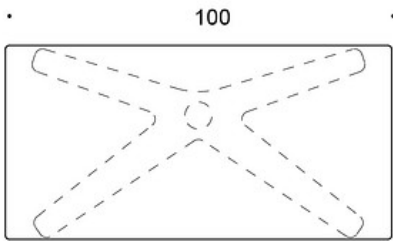

Ryggsekkrok, hvit metall

JUSTERINGER:

Høydejusteringsområde for bord med gasslift med glidere:

67 - 105 cm

Høydejusteringsområde for bord med gasslift med låsbare

hjul: 69 - 107 cm

EGENSKAPER:

- Gasslift høydejustering
- Låsbare hjul eller justerbare glidere
- Avrundede hjørner (eik topp kun med rette hjørner)
- Kantlist ved valg av laminat bordplate

CO₂-UTSLIPP:

Jojo X-understell, 120x50: 98.44 kg CO₂e

Tegning:

100

100

o kansi vain terävillä kulmilla /
top only with sharp corners

120

120