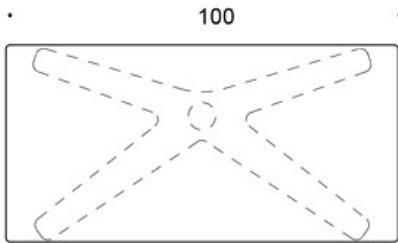

JUSTERINGER:

Høydejusteringsområde for bord med gasslift med glidere:

70 – 115 cm

Høydejusteringsområde for bord med gasslift med låsbare

hjul: 72 – 117.5 cm

EGENSKAPER:

- Gasslift høydejustering
- Låsbare hjul eller justerbare glidere
- Avrundede hjørner (eik topp kun med rette hjørner)
- Kantlist ved valg av laminat bordplate

Tegning:

ooo

100

o

oo

120

o

50