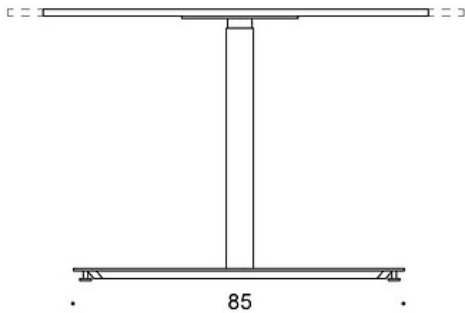

Ryggsekkrok, hvit metall

JUSTERINGER:

Høydejusteringsområde for bord med gasslift med glidere:

67 - 105 cm

Høydejusteringsområde for bord med gasslift med låsbare

hjul: 69 - 107 cm

EGENSKAPER:

- Gasslift høydejustering
- Låsbare hjul eller justerbare glidere
- Avrundede hjørner (eik topp kun med rette hjørner)
- Kantlist ved valg av laminat bordplate

CO₂-UTSLIPP:

Jojo X-understell, 120x50: 98.44 kg CO₂e

Tegning:

100

100

o kansi vain terävillä kulmilla /
top only with sharp corners

120

120

oo kansi vain pyöristetyillä kulmilla (r20) /
top only with rounded corners (r20)

ooo kansi terävillä ja pyöristetyillä kulmilla (r20) /
top with sharp and rounded corners (r20)

50

60

85

67-105

49

86