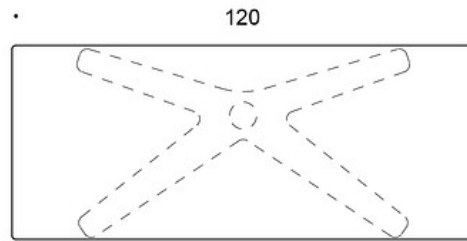

Ryggsekkrok, hvit metall

JUSTERINGER:

Høydejusteringsområde for bord med gasslift med glidere:

67 - 105 cm

Høydejusteringsområde for bord med gasslift med låsbare

hjul: 69 - 107 cm

EGENSKAPER:

- Gasslift høydejustering
- Låsbare hjul eller justerbare glidere
- Avrundede hjørner (eik topp kun med rette hjørner)
- Kantlist ved valg av laminat bordplate

CO₂-UTSLIPP:

Jojo X-understell, 120x50: 98.44 kg CO₂e

Tegning:

100

100

o kansi vain terävillä kulmilla /
top only with sharp corners

120

120

oo kansi vain pyöristetyillä kulmilla (r20) /
top only with rounded corners (r20)

ooo kansi terävillä ja pyöristetyillä kulmilla (r20) /
top with sharp and rounded corners (r20)

50

60

85

67-105

49

86