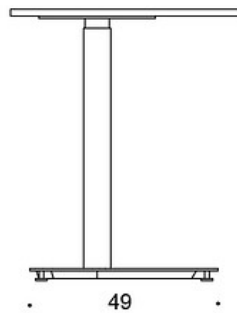

Ryggsekkrok, hvit metall

JUSTERINGER:

Høydejusteringsområde for bord med gasslift med glidere:

67 - 105 cm

Høydejusteringsområde for bord med gasslift med låsbare

hjul: 69 - 107 cm

EGENSKAPER:

- Gasslift høydejustering
- Låsbare hjul eller justerbare glidere
- Avrundede hjørner (eik topp kun med rette hjørner)
- Kantlist ved valg av laminat bordplate

oo kansi vain pyöristetyillä kulmilla (r20) /
top only with rounded corners (r20)

ooo kansi terävillä ja pyöristetyillä kulmilla (r20) /
top with sharp and rounded corners (r20)

50

60

85

67-105

49

86