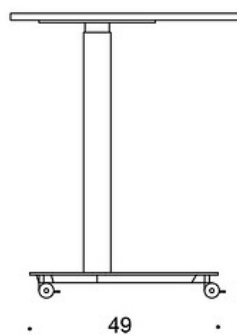

Tegning:

100

100

o kansi vain terävillä kulmilla /
top only with sharp corners

120

120

oo kansi vain pyöristetyillä kulmilla (r20) /
top only with rounded corners (r20)

ooo kansi terävillä ja pyöristetyillä kulmilla (r20) /
top with sharp and rounded corners (r20)

50

60

85

67-105

49

86

69-107

49