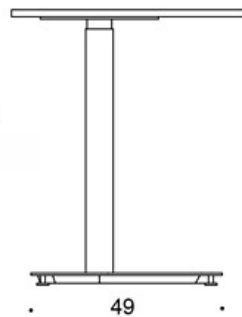

JUSTERINGER:

Høydejusteringsområde for bord med gasslift med glidere:

70 – 115 cm

Høydejusteringsområde for bord med gasslift med låsbare

hjul: 72 – 117.5 cm

EGENSKAPER:

- Gasslift høydejustering
- Låsbare hjul eller justerbare glidere
- Avrundede hjørner (eik topp kun med rette hjørner)
- Kantlist ved valg av laminat bordplate

60

o kansi vain terävillä kulmilla /
top only with sharp corners

oo kansi vain pyöristetyillä kulmilla (r20) /
top only with rounded corners (r20)

ooo kansi terävillä ja pyöristetyillä kulmilla (r20) /
top with sharp and rounded corners (r20)

85

70-115 *

49

86

72-117 *

49

* kaasujousella / with gas lift