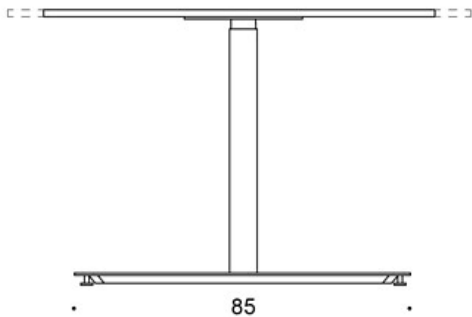

Tegning:

ooo

100

o

oo

120

o

50

60

o kansi vain terävillä kulmilla /
top only with sharp corners

oo kansi vain pyöristetyillä kulmilla (r20) /
top only with rounded corners (r20)

ooo kansi terävillä ja pyöristetyillä kulmilla (r20) /
top with sharp and rounded corners (r20)

85

70-115 *

49

86

72-117 *

49

* kaasujousella / with gas lift