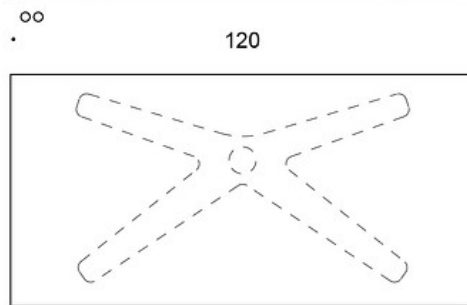

Ryggsekkrok, hvit metall

JUSTERINGER:

Høydejusteringsområde for bord med gasslift med glidere:

67 - 105 cm

Høydejusteringsområde for bord med gasslift med låsbare

hjul: 69 - 107 cm

EGENSKAPER:

- Gasslift høydejustering
- Låsbare hjul eller justerbare glidere
- Avrundede hjørner (eik topp kun med rette hjørner)
- Kantlist ved valg av laminat bordplate

CO₂-UTSLIPP:

Jojo X-understell, 120x50: 98.44 kg CO₂e

Tegning:

100

100

o kansi vain terävillä kulmilla /
top only with sharp corners

120

120

oo kansi vain pyöristetyillä kulmilla (r20) /
top only with rounded corners (r20)

ooo kansi terävillä ja pyöristetyillä kulmilla (r20) /
top with sharp and rounded corners (r20)

50

60

85

67-105

49

86