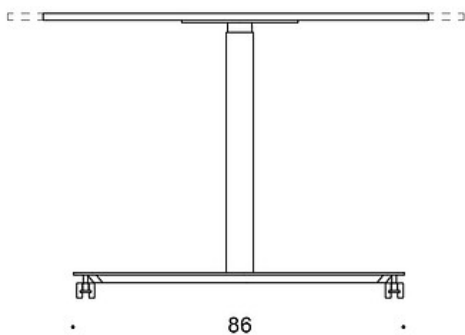

Ryggsekkrok, hvit metall

JUSTERINGER:

Høydejusteringsområde for bord med gasslift med glidere:

67 - 105 cm

Høydejusteringsområde for bord med gasslift med låsbare

hjul: 69 - 107 cm

EGENSKAPER:

- Gasslift høydejustering
- Låsbare hjul eller justerbare glidere
- Avrundede hjørner (eik topp kun med rette hjørner)
- Kantlist ved valg av laminat bordplate

CO₂-UTSLIPP:

Jojo X-understell, 120x50: 98.44 kg CO₂e

Tegning:

100

100

o kansi vain terävillä kulmilla /
top only with sharp corners

120

120

oo kansi vain pyöristetyillä kulmilla (r20) /
top only with rounded corners (r20)

ooo kansi terävillä ja pyöristetyillä kulmilla (r20) /
top with sharp and rounded corners (r20)

50

60

85

67-105

49

86